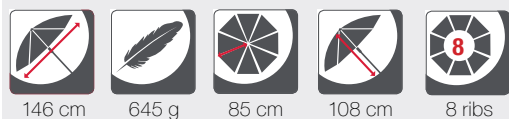

Golf Pro Airvent

Art. 7180

- Handöffner
- Doppeltes Dach mit Airvent
- Schlichte Eleganz mit Schirmhülle
- Robust und stabil dank Fiberglas-Gestell
- Grosse Palette an PFC-freien Polyester-Stoffen (ecorepel®)

FARBEN ab 100 Stk.*

*Spezialfarben lieferbar ab 600 Stück

PRODUKTEIGENSCHAFTEN

146 cm

645 g

85 cm

108 cm

8 ribs