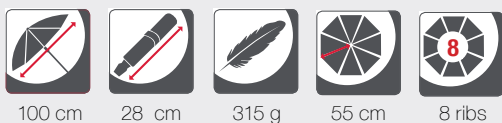

Futec Carbon Steel

Art. 1755

- Auf+Zu-Automatik
- Bei 150 km/h im Windkanal getestet
- Extrem robust dank Carbonsteel
- Grosse Palette an PFC-freien Polyester-Stoffen (ecorepel®)

FARBEN ab 50 Stk.*

*Spezialfarben lieferbar ab 600 Stück

PRODUKTEIGENSCHAFTEN

100 cm 28 cm 315 g 55 cm 8 ribs

INDIVIDUALISIERUNGEN*

Segment Futteral Schliessband

*vollständig bedruckbar