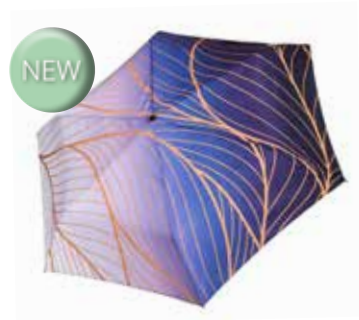

1636.04 | CLARITY

1636.05 | SCRIBBLE
WHITE

1636.06 | SCRIBBLE
BLACK

1636.08 | GOLDEN
ROT

1636.09 | MINIMALS
SCHWARZ

1636.10 | MINIMALS
BLAU

1636.11 | MINIMALS
BEIGE