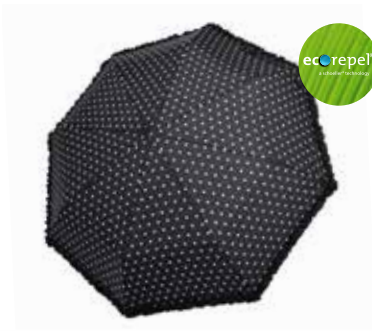

MINI RÜSCHEN